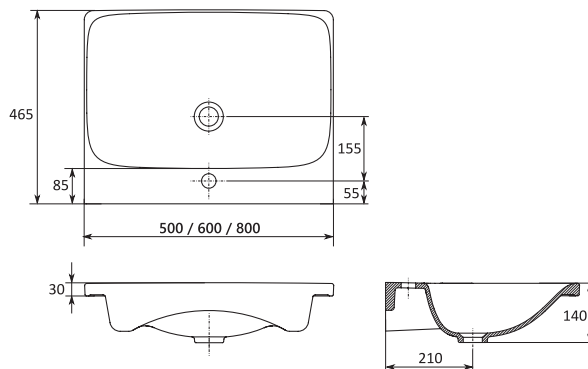

## Umývadlo Balance 500/600/800 - keramika

500 / 600 / 800 x 465 mm

Umývadlo je určené k zapusteniu do skrinky SD Balance. Nemožno ho samostatne inštalovať na stenu a je nutné ho kombinovať s umývadlovým sifónom s pevnou piletou.

## SD Balance 500/600/800

500 / 600 / 800 x 465 x 500 mm

Závesná skrinka s dvoma zásuvkami.

Pri kombinácii s umývadlom Balance je nutné použiť umývadlový sifón s pevnou piletou pre nábytok Balance.

Biela

Biela lak/grafit

SIČ:	NÁBYTOK	Hmotnosť (kg)	Rozmery (mm)	Cena
X000001364	SD Balance 500 biela/biela	25	500 x 465 x 500	431
X000001365	SD Balance 500 biela/grafit	25	500 x 465 x 500	431
X000001366	SD Balance 600 biela/biela	29	600 x 465 x 500	473
X000001367	SD Balance 600 biela/grafit	29	600 x 465 x 500	473
X000001368	SD Balance 800 biela/biela	34	800 x 465 x 500	511
X000001369	SD Balance 800 biela/grafit	34	800 x 465 x 500	511

Rozmery nábytku sú uvedené: šírka x hĺbka x výška. Váha (hmotnosť) výrobku je brutto, t.j. vrátane obalu.

Dodacia lehota je štandardne do 14 dní. Ceny sú uvedené v EUR vrátane DPH.

Umývadlá sú dodávané len s otvorom 35 mm pre stojankovú batériu.