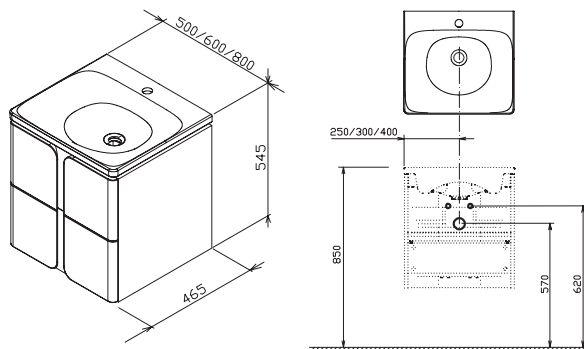

## Umývadlo Balance 500/600/800 - keramika

500 / 600 / 800 x 465 mm

Umývadlo je určené k zapusteniu do skrinky SD Balance. Nemožno ho samostatne inštalovať na stenu a je nutné ho kombinovať s umývadlovým sifónom s pevnou piletou.

## SD Balance 500/600/800

500 / 600 / 800 x 465 x 500 mm

Závesná skrinka s dvoma zásuvkami.

Pri kombinácii s umývadlom Balance je nutné použiť umývadlový sifón s pevnou piletou pre nábytok Balance.

Biela

Biela lak/grafit

SIČ:	NÁBYTOK	Hmotnosť (kg)	Rozmery (mm)	Cena
X000001364	SD Balance 500 biela/biela	25	500 x 465 x 500	431
X000001365	SD Balance 500 biela/grafit	25	500 x 465 x 500	431
X000001366	SD Balance 600 biela/biela	29	600 x 465 x 500	473
X000001367	SD Balance 600 biela/grafit	29	600 x 465 x 500	473
X000001368	SD Balance 800 biela/biela	34	800 x 465 x 500	511
X000001369	SD Balance 800 biela/grafit	34	800 x 465 x 500	511

Rozmery nábytku sú uvedené: šírka x hĺbka x výška. Váha (hmotnosť) výrobku je brutto, t.j. vrátane obalu.

Dodacia lehota je štandardne do 14 dní. Ceny sú uvedené v EUR vrátane DPH.

Umývadlá sú dodávané len s otvorom 35 mm pre stojankovú batériu.