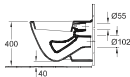

O.NOVO

€ bez DPH

Chráněný vzor

KLOZET S PLOCHÝM SPLACHOVÁNÍM

Objednací číslo	Popis	01	plán R1	T1	plán T2	kus/ pat.	kg/ kus
5662 10 XX	360 x 560 mm	272,-	354,-	331,-	-	14	20,6
závěsný model, vodorovný odpad							
9M38 S1 01	KLOZETOVÉ SEDÁTKO S POKLOPEM s funkcí QuickRelease a SoftClosing, závěsy z ušlechtilé oceli	123,-	-	-	-	216	2
9M39 61 01	KLOZETOVÉ SEDÁTKO S POKLOPEM závěsy z ušlechtilé oceli	76,-	-	-	-	216	2
9953 00 00	UPEVŇOVACÍ RAM (na práni)	-	-	-	175,-		
9961 00 00	UPEVŇOVACÍ SADA (na práni)	-	-	-	39,-		0,3
9222 87 00	PROTIHLUKOVÁ SADA (na práni) vč. přiškušenství	-	-	-	18,-	600	0,09
9224 61 00	PODOMÍTKOVÁ SPLACHOVACÍ NÁDRŽKA pro sádkartonové konstrukce, standardní výška 525 x 1120 x 135 mm Další modely ViConnect viz strany 367-379	-	-	-	312,-	10	14